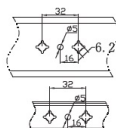

PRODUCT SHEET

Description:

Drawer Slide HD5300, 1000mm Full Extension, Zinc Plated, Heavy Duty, Load Capacity 110kg

Item number:

16.13.589-0

Units	Box	Carton	HS Code	Barcode
Pair			8302420090	 5704866519359

L	L1	A	B	C	D	E	F
300	300	192			192		
350	350	224			224		
400	400	128	160		96	192	
450	450	160	160		128	192	
500	500	192	192		160	224	
550	550	192	224		192	224	
600	600	128	160	192	192	160	128
650	650	160	160	192	192	192	160
700	700	192	192	192	192	192	192
750	750	192	192	192	192	224	192
800	800	224	224	224	224	224	224
850	850	224	224	224	224	224	224
900	900	256	256	256	256	256	256
950	950	256	288	288	256	288	288
1000	1000	288	288	288	288	288	288