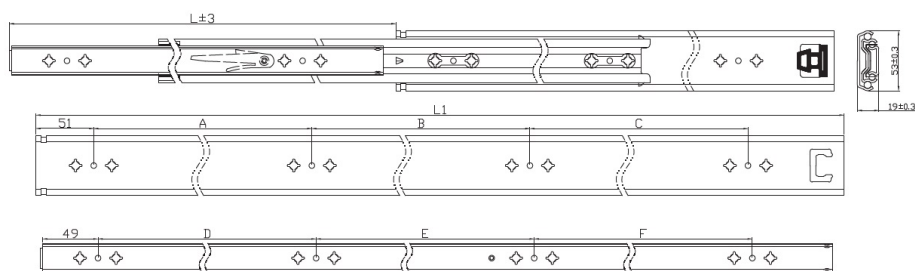

PRODUCT SHEET

Description:

Drawer Slide HD5300, 1000mm Full Extension, Zinc Plated, Heavy Duty, Load Capacity 110kg

Item number:

16.13.589-0

Units	Box	Carton	HS Code	Barcode
Pair			8302420090	 5704866519359

L	L1	A	B	C	D	E	F
300	300	192			192		
350	350	224			224		
400	400	128	160		96	192	
450	450	160	160		128	192	
500	500	192	192		160	224	
550	550	192	224		192	224	
600	600	128	160	192	192	160	128
650	650	160	160	192	192	192	160
700	700	192	192	192	192	192	192
750	750	192	192	192	192	224	192
800	800	224	224	224	224	224	224
850	850	224	224	224	224	224	224
900	900	256	256	256	256	256	256
950	950	256	288	288	256	288	288
1000	1000	288	288	288	288	288	288